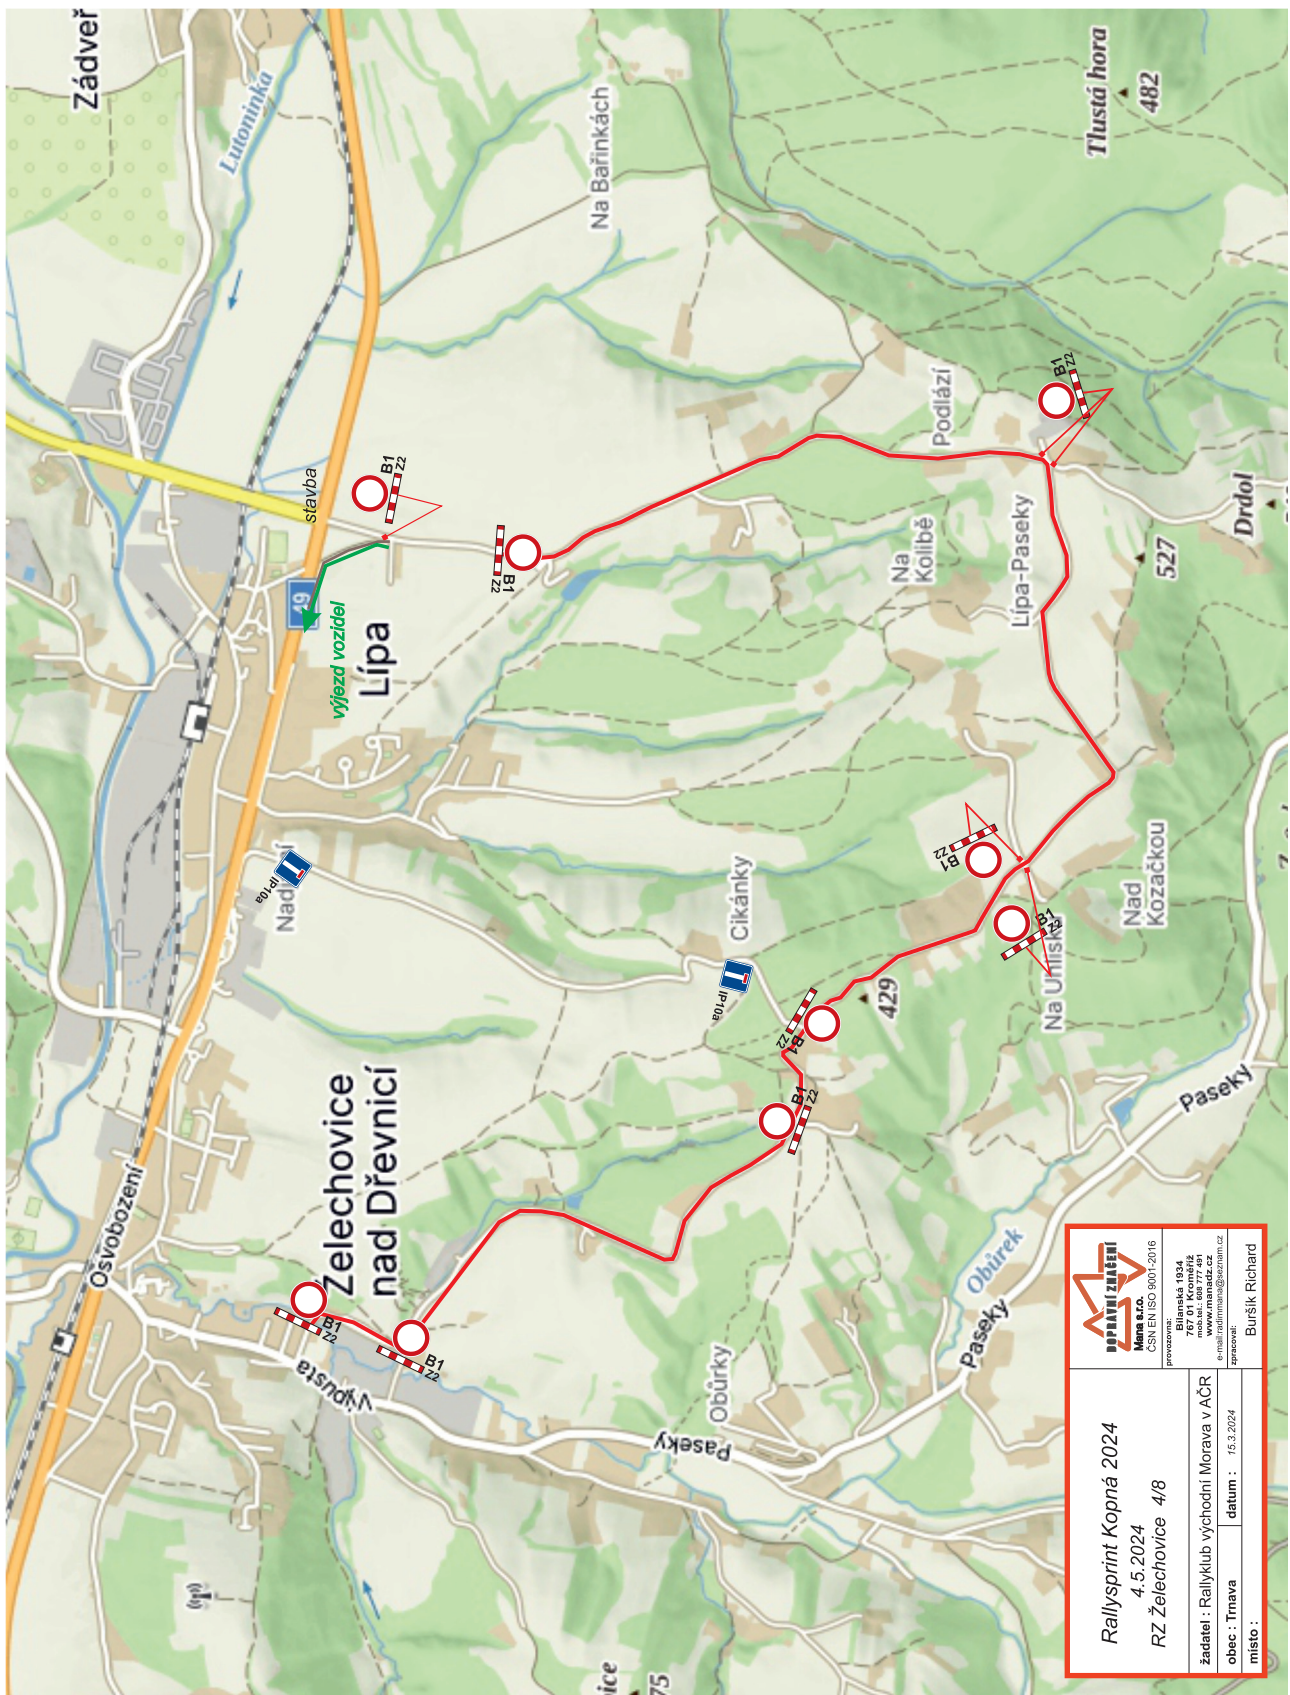

RALLYSPRINT KOPNÁ 2024

Dopravní značení - RZ 4,8 Želechovice

STRANA
PAGE

20E

 DOPRAVNÍ ZNAČENÍ MMS s.r.o. CSN EN ISO 9001:2016 provozovna: Bílanská 1934, 602 00 Písek www.mms.cz e-mail: info@mms.cz opravené: dimas@storiaim.cz Bušík Richard	Rallysprint Kopná 2024 4.5.2024 RZ Želechovice 4/8 žadatel : Rallyklub východní Morava v AČR obec : Tmava datum : 16.3.2024 místo :

!!! Bezpečnostní telefon +420 777 505 402 +420 776 339 319 !!!