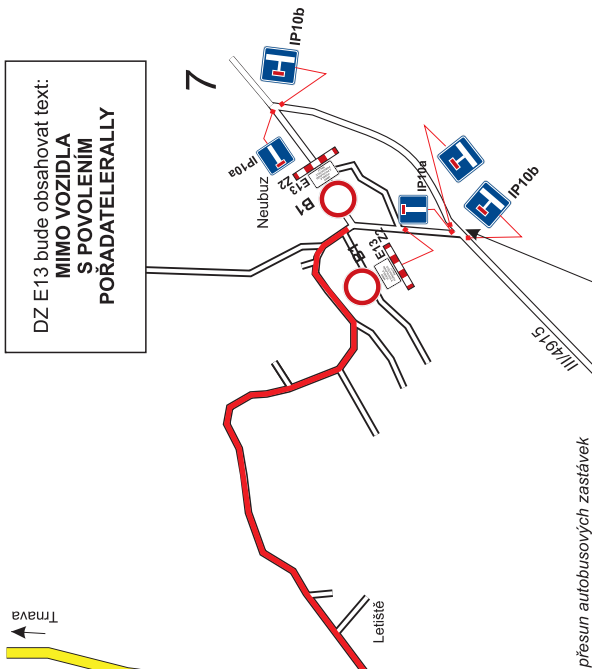

RALLYSPRINT KOPNÁ 2024

Dopravní značení - Shakedown

STRANA
PAGE

20A

DZ E13 bude obsahovat text:
**MIMO VOZIDLA
S POVOLENÍM
PORADATELERALLY**

7

přesun autobusových zastávek