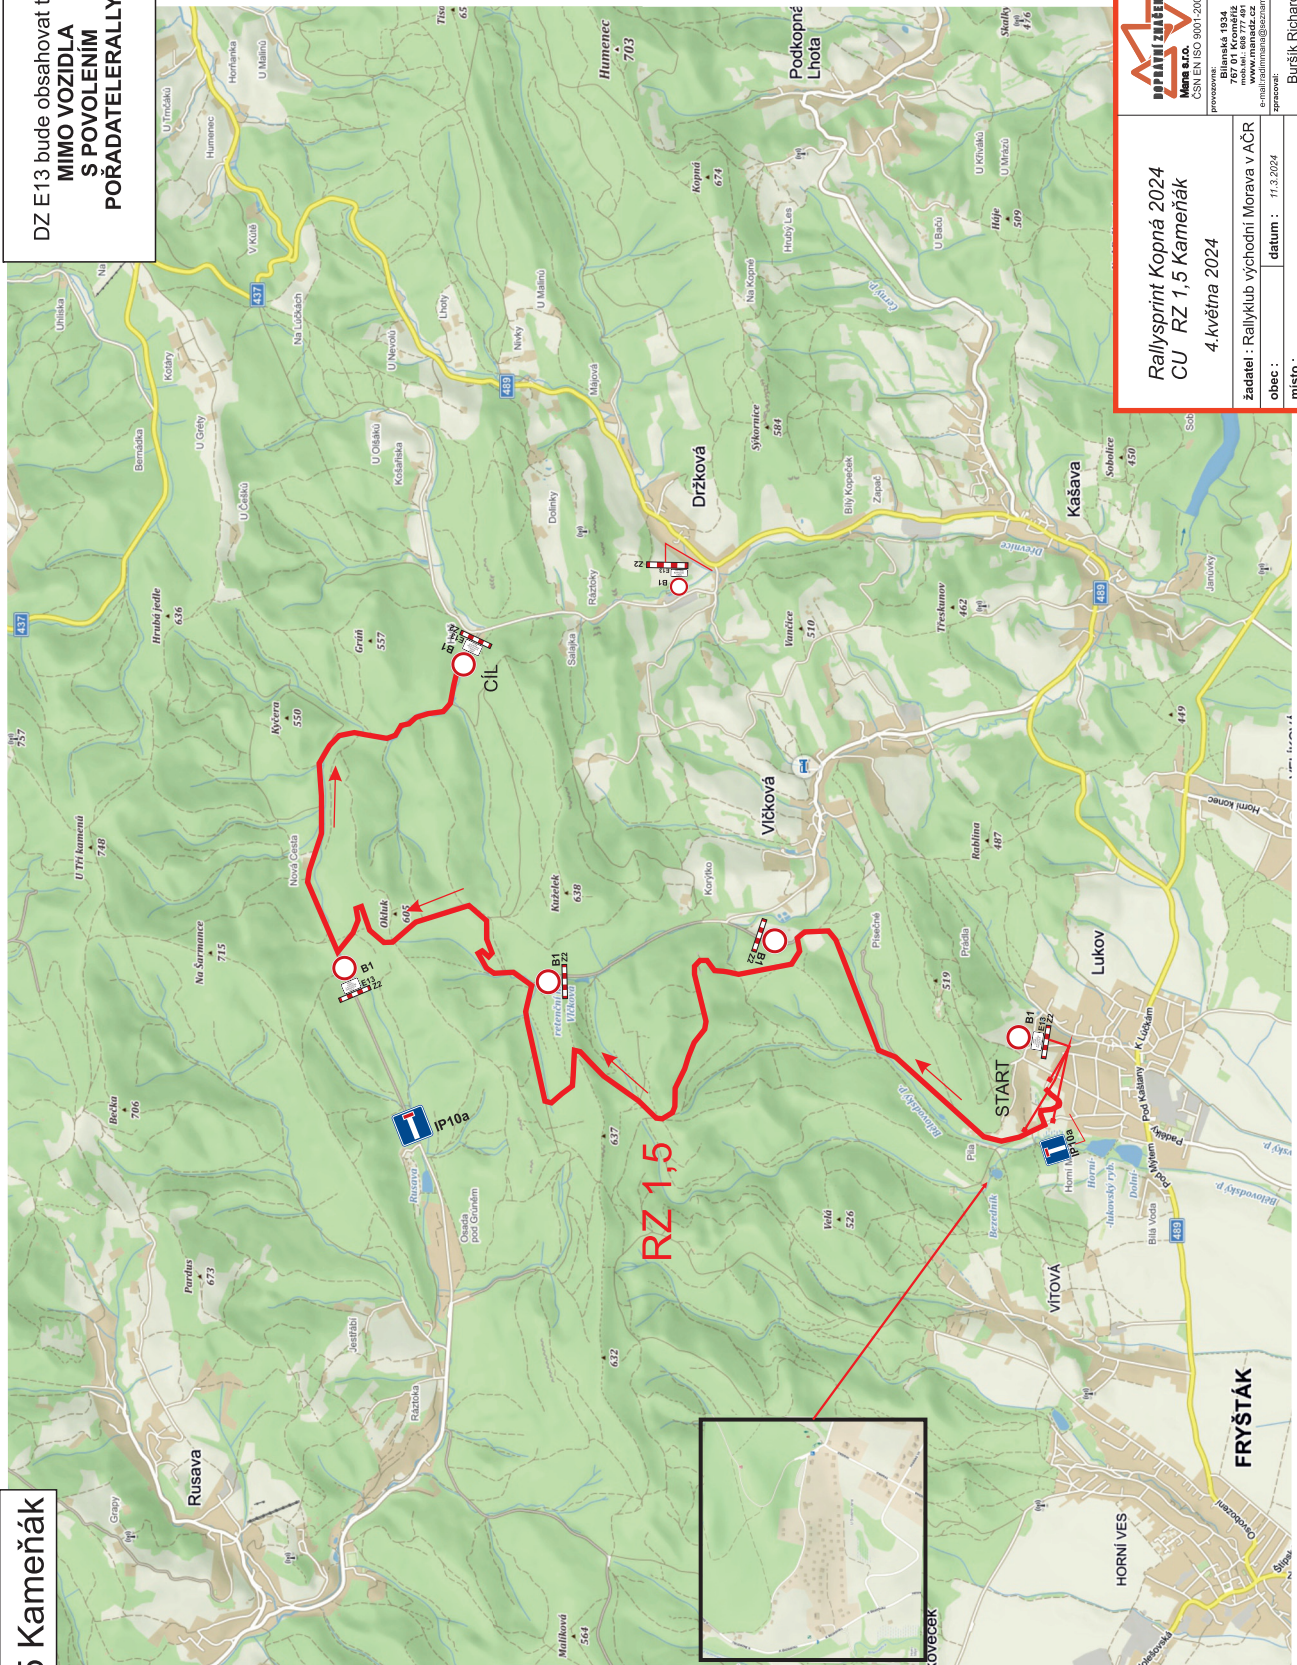

RALLYSPRINT KOPNÁ 2024

Dopravní značení - RZ 1,5 Kameňák

STRANA
PAGE

20B

DZ E13 bude obsahovat text:
**MIMO VOZIDLA
S POVOLENÍM
POŘADATELERALLY**

OPRÁVNĚNÍ
MAPA s.r.o.
provozovna:
Kopná 1584
250 01 Kameňák
mobil: +420 777 491
e-mail: info@mapa.cz
zpracoval: Buršík Richard

Rallysprint Kopná 2024
CU RZ 1,5 Kameňák
4. května 2024

žadatel: Rallyklub východní Morava v AGR
obec: datum: 11.3.2024
místo:

RZ 1,5 Kameňák

1